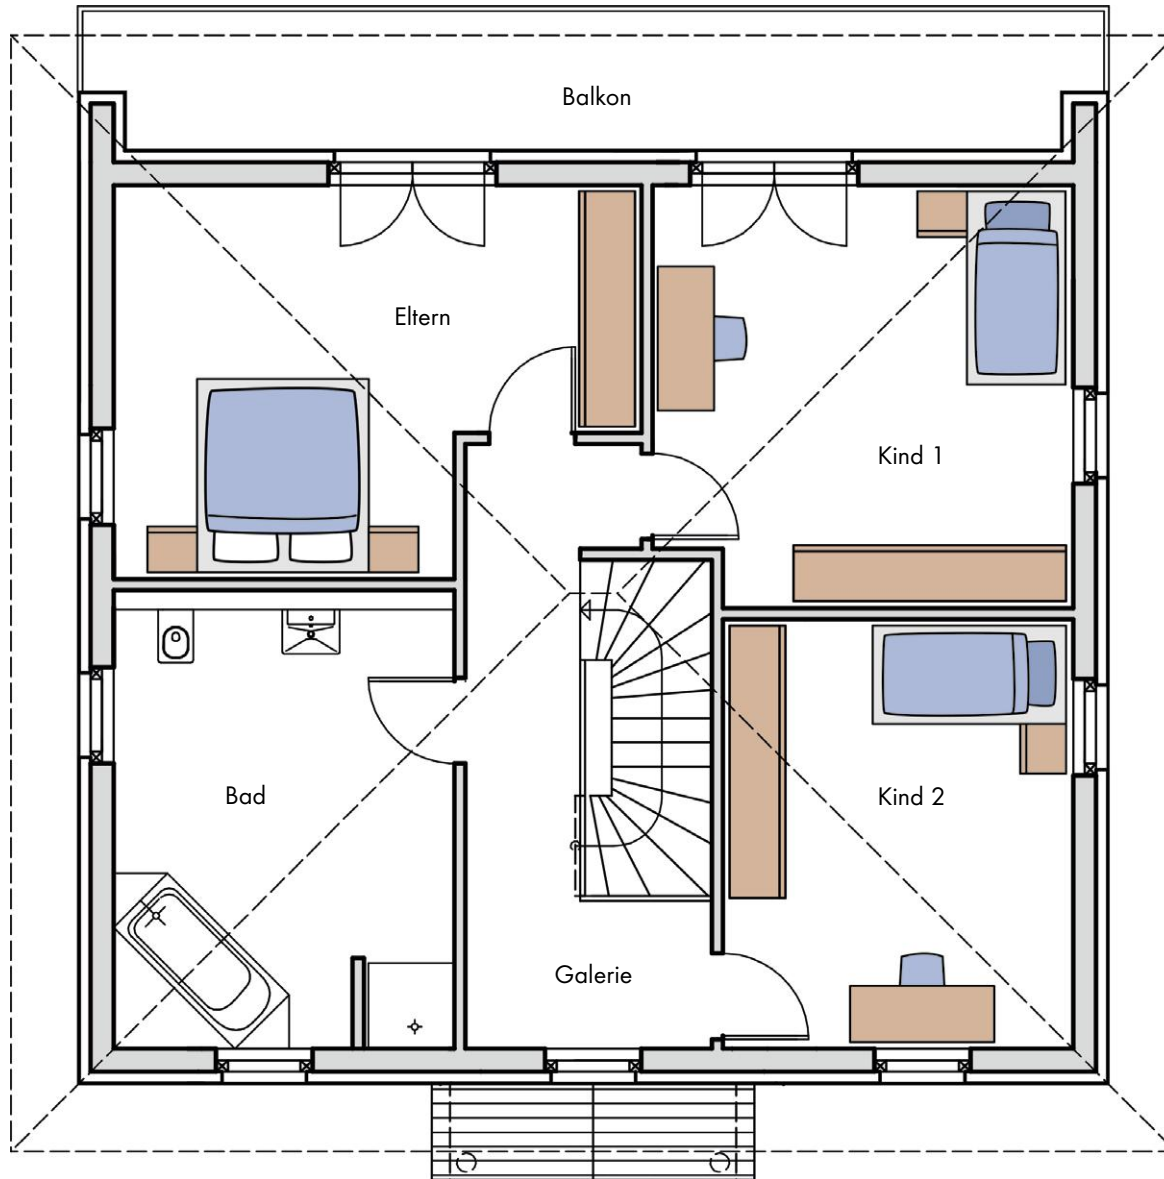

Stein auf Stein – Grundsolide

Haus Cornwall

Erdgeschoss

Haus Cornwall

Obergeschoss

Raumgrößen

Erdgeschoss

Diele/Garderobe	16,03 m ²
WC	4,50 m ²
Küche	16,22 m ²
HAR	16,24 m ²
Wohnen/Essen	49,73 m ²

insgesamt 102,72 m²

Obergeschoss

Galerie	10,53 m ²
Bad	17,15 m ²
Kind 1	19,08 m ²
Kind 2	16,51 m ²
Eltern	19,83 m ²

insgesamt 83,10 m²

Raumgrößen
EG + OG

185,82 m²

Kellergeschoss (falls gekauft)

Stein auf Stein – Grundsolide