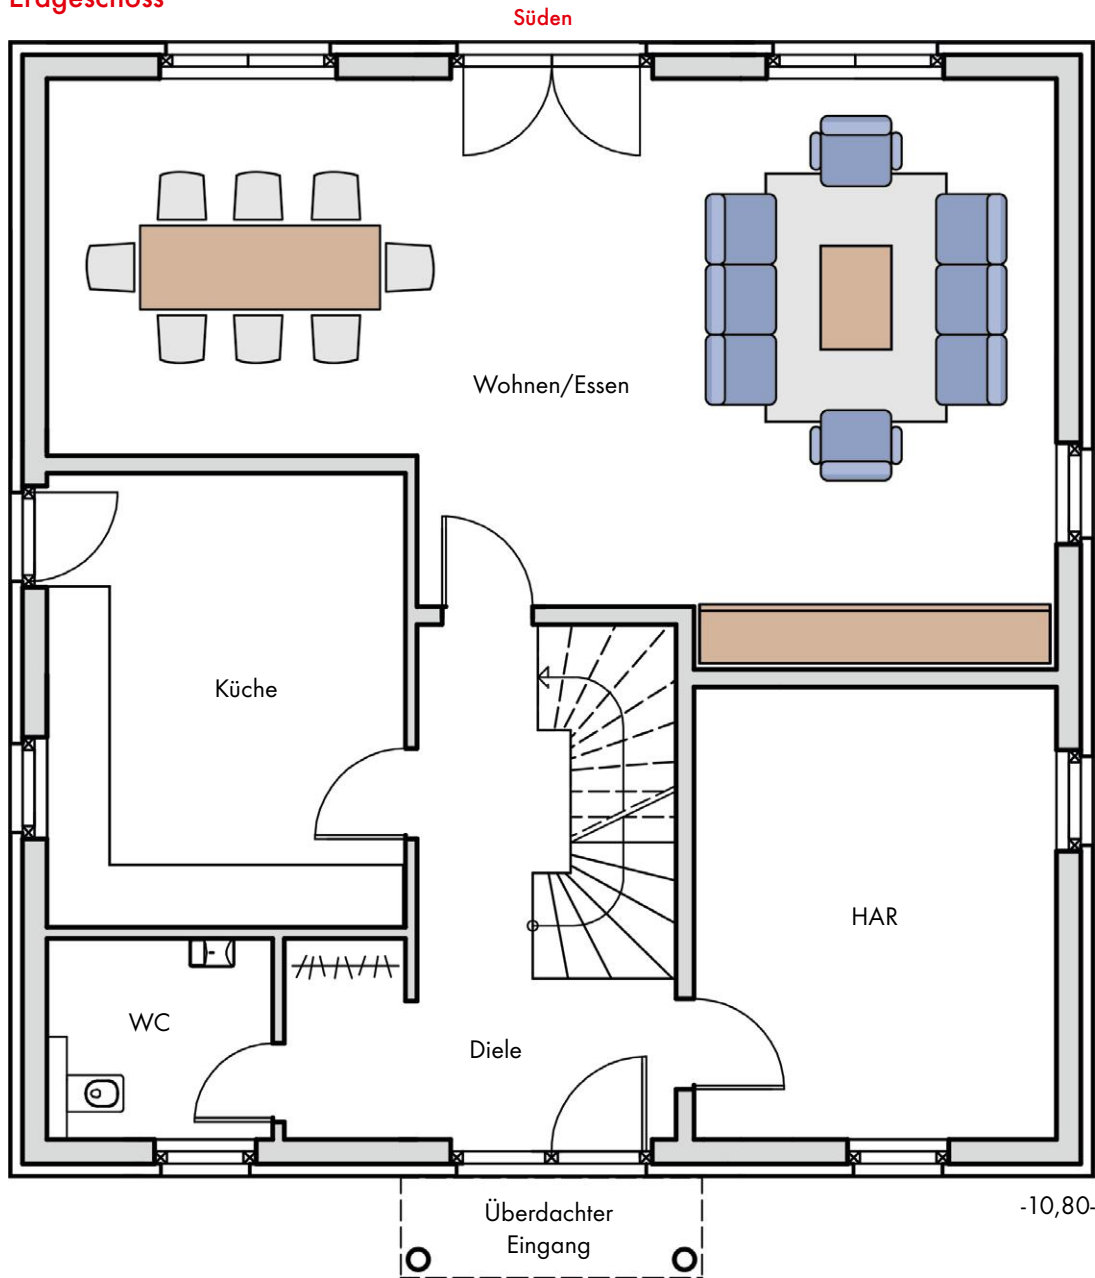

Abbildung enthält Sonderausstattungen

Aye-Bau[®]
Das Massivhaus.

Haus Cornwall

Großzügiges Haus im typisch englischen Landhausstil für die große Familie; mit säulengestütztem Vordach und vollwertigem Obergeschoss.

Stein auf Stein – Grundsolide

Haus Cornwall

Erdgeschoss

Haus Cornwall

Obergeschoss

Raumgrößen

Erdgeschoss

Diele/Garderobe	16,03 m ²
WC	4,50 m ²
Küche	16,22 m ²
HAR	16,24 m ²
Wohnen/Essen	49,73 m ²

insgesamt 102,72 m²

Obergeschoss

Galerie	10,53 m ²
Bad	17,15 m ²
Kind 1	19,08 m ²
Kind 2	16,51 m ²
Eltern	19,83 m ²

insgesamt 83,10 m²

Raumgrößen
EG + OG

185,82 m²

Kellergeschoss (falls gekauft)

Stein auf Stein – Grundsolide