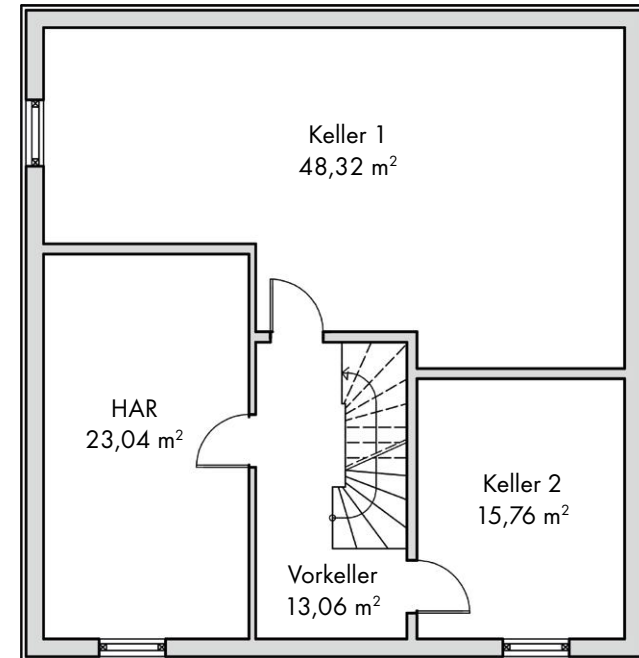

Stein auf Stein – Grundsolide

Haus Cornwall

Erdgeschoss

Haus Cornwall

Obergeschoss

Raumgrößen

Erdgeschoss

Diele/Garderobe	16,03 m ²
WC	4,50 m ²
Küche	16,22 m ²
HAR	16,24 m ²
Wohnen/Essen	49,73 m ²

insgesamt 102,72 m²

Obergeschoss

Galerie	10,53 m ²
Bad	17,15 m ²
Kind 1	19,08 m ²
Kind 2	16,51 m ²
Eltern	19,83 m ²

insgesamt 83,10 m²

Raumgrößen
EG + OG

185,82 m²

Kellergeschoss (falls gekauft)

Stein auf Stein – Grundsolide