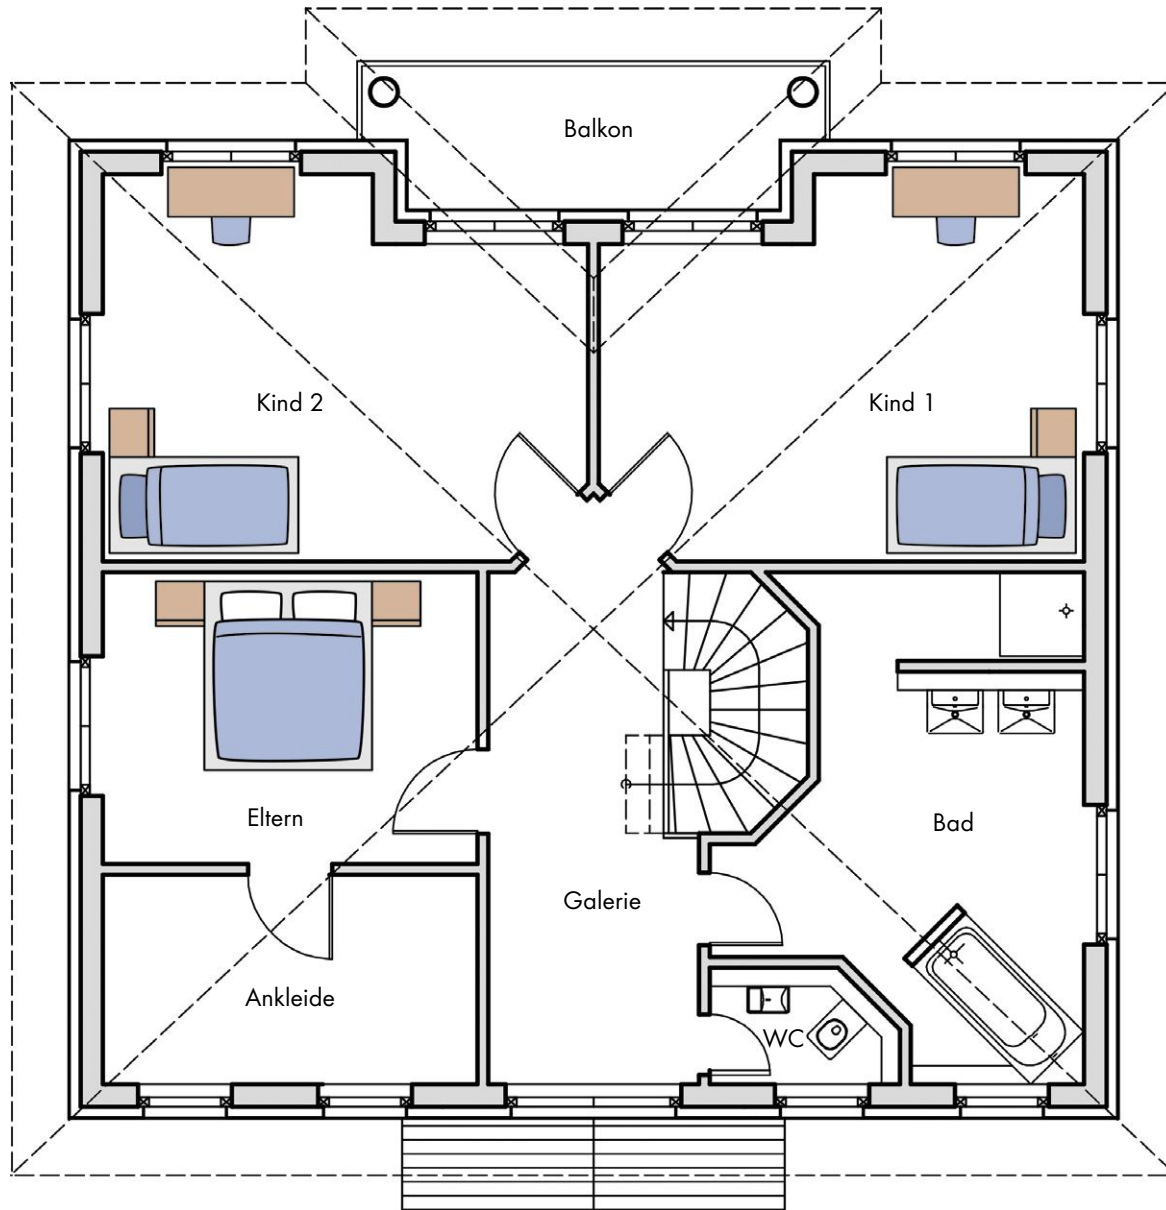

# Haus Grunewald

Erdgeschoss

### Raumgrößen

#### Ergeschoss

Diele	21,45 m <sup>2</sup>
WC	3,67 m <sup>2</sup>
Küche	13,03 m <sup>2</sup>
Wohnen/Essen	40,86 m <sup>2</sup>
Büro	12,84 m <sup>2</sup>
HAR	11,83 m <sup>2</sup>

insgesamt 103,68 m<sup>2</sup>