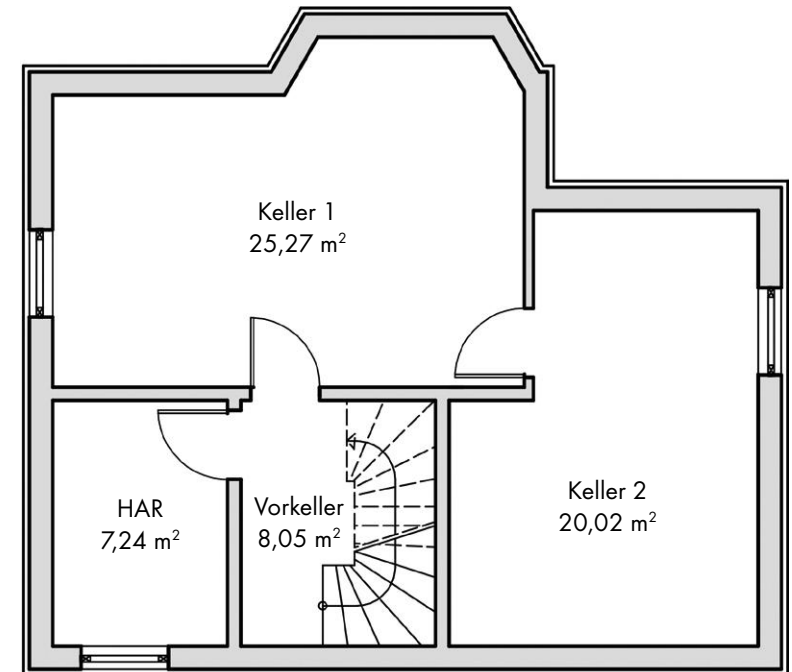

Stein auf Stein – Grundsolide

Haus Hannover

Erdgeschoss

Süden

-8,03-

-10,03-

Haus Hannover

Dachgeschoss

Raumgrößen

Erdgeschoss

Diele	10,68 m ²
WC	2,24 m ²
HAR	4,00 m ²
Küche	10,87 m ²
Wohnen/Essen	35,66 m ²

insgesamt 63,45 m²

Dachgeschoss

Flur	3,49 m ²
Bad	12,86 m ²
Kind 1	15,35 m ²
Kind 2	13,96 m ²
Eltern	15,72 m ²

insgesamt 61,38 m²

**Raumgrößen
EG + DG 124,83 m²**

Kellergeschoss (falls gekauft)

Stein auf Stein – Grundsolide