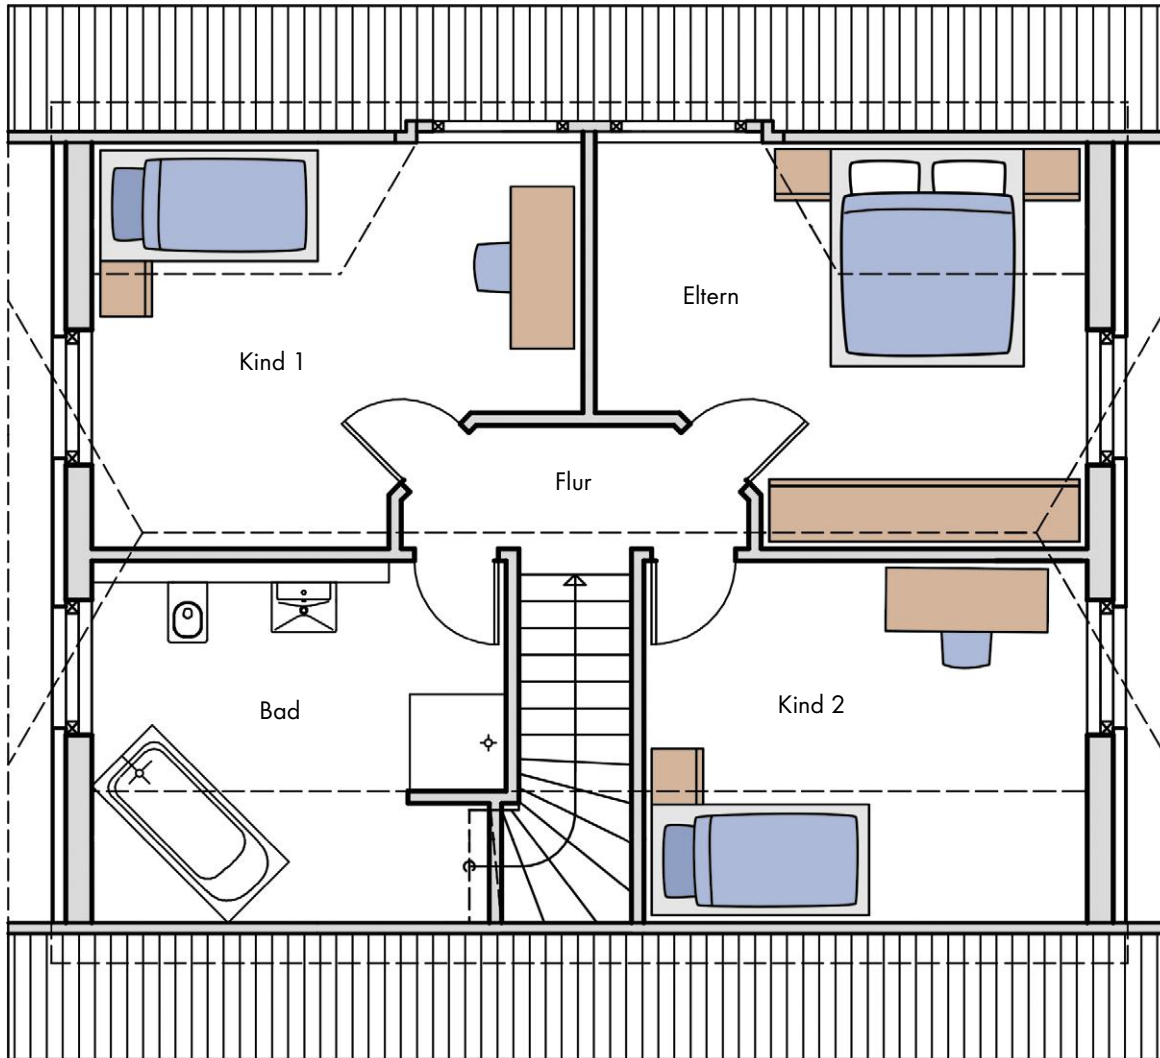

Stein auf Stein – Grundsolide

Haus Hannover

Erdgeschoss

Süden

-8,03-

-10,03-

Haus Hannover

Dachgeschoss

Raumgrößen

Erdgeschoss

Diele	10,68 m ²
WC	2,24 m ²
HAR	4,00 m ²
Küche	10,87 m ²
Wohnen/Essen	35,66 m ²

insgesamt 63,45 m²

Dachgeschoss

Flur	3,49 m ²
Bad	12,86 m ²
Kind 1	15,35 m ²
Kind 2	13,96 m ²
Eltern	15,72 m ²

insgesamt 61,38 m²

**Raumgrößen
EG + DG 124,83 m²**

Kellergeschoss (falls gekauft)

Stein auf Stein – Grundsolide