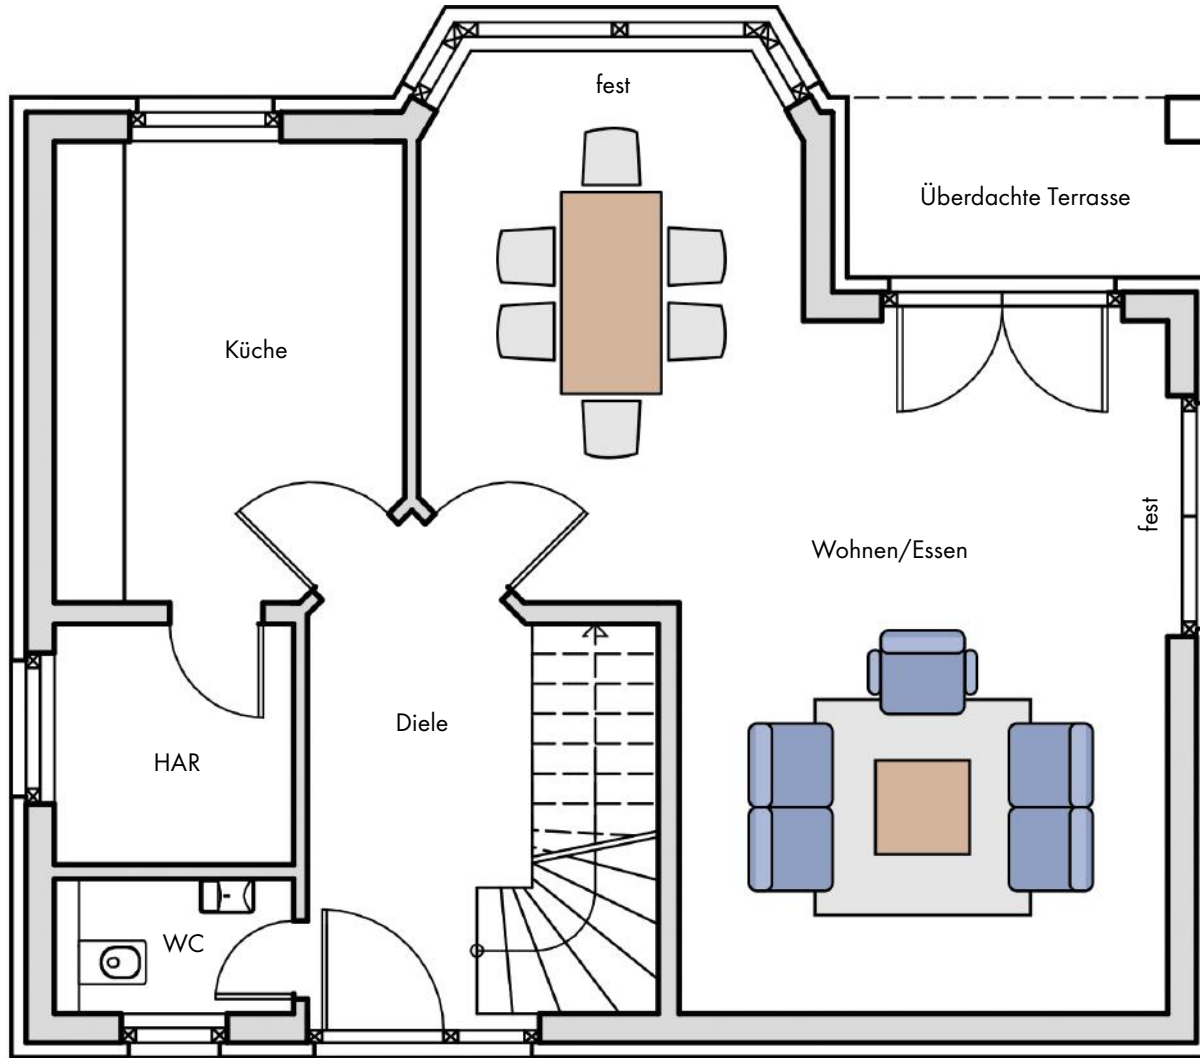

Abbildung enthält Sonderausstattungen

Aye-Bau[®]
Das Massivhaus.

Haus Hannover

Als klassisches Landhaus ein viel gebautes Haus von Aye-Bau; mit Krüppelwalmdach, Erker und bodentiefen Fenstern im Wohnbereich.

Stein auf Stein – Grundsolide

Haus Hannover

Erdgeschoss

Süden

-8,03-

-10,03-

Haus Hannover

Dachgeschoss

Raumgrößen

Erdgeschoss

Diele	10,68 m ²
WC	2,24 m ²
HAR	4,00 m ²
Küche	10,87 m ²
Wohnen/Essen	35,66 m ²

insgesamt 63,45 m²

Dachgeschoss

Flur	3,49 m ²
Bad	12,86 m ²
Kind 1	15,35 m ²
Kind 2	13,96 m ²
Eltern	15,72 m ²

insgesamt 61,38 m²

**Raumgrößen
EG + DG 124,83 m²**

Kellergeschoss (falls gekauft)

Stein auf Stein – Grundsolide