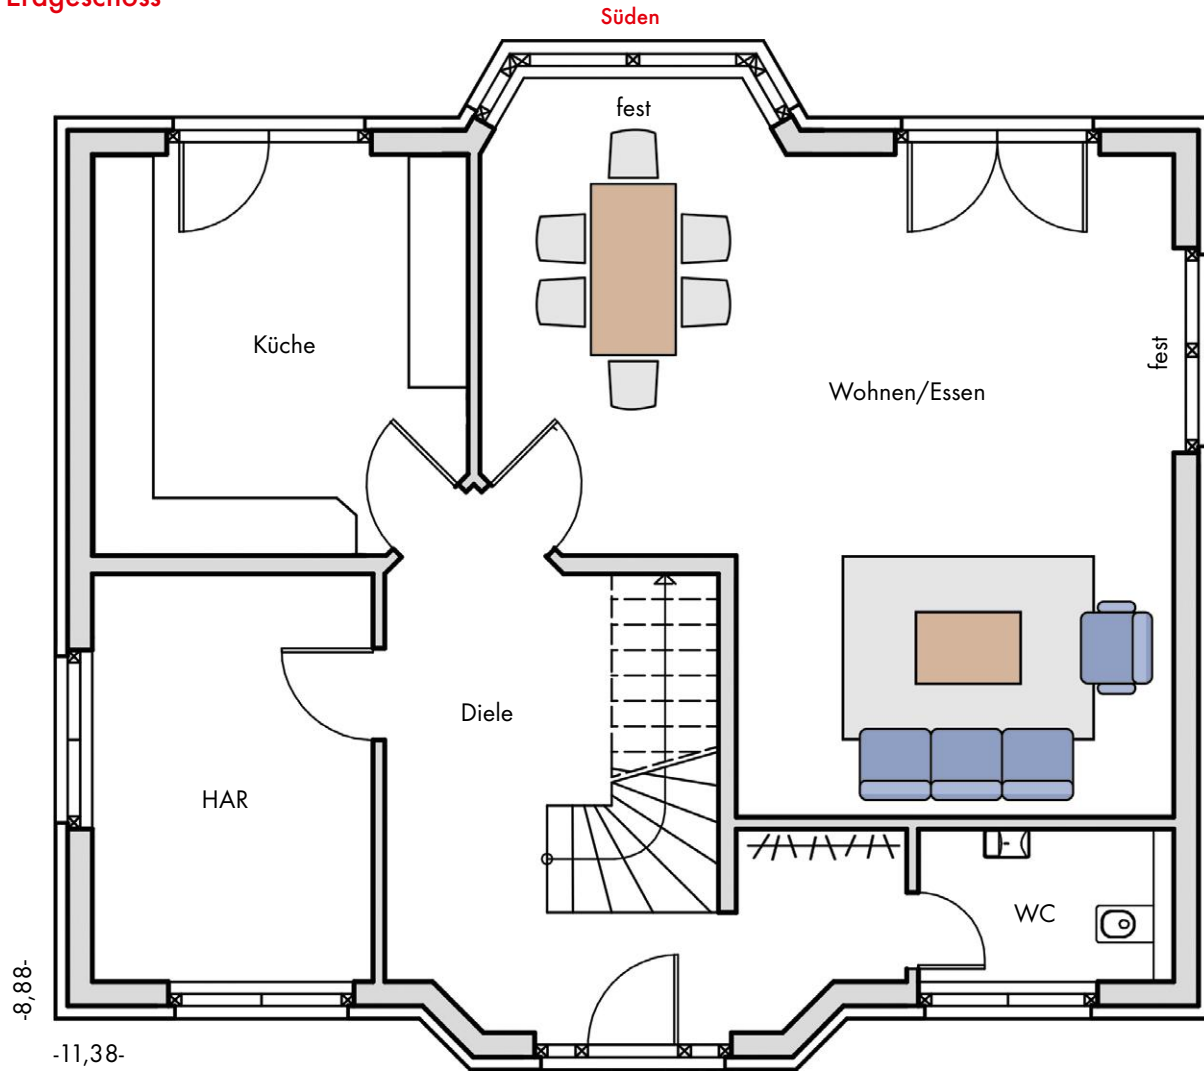

Abbildung enthält Sonderausstattungen

Aye-Bau[®]
Das Massivhaus.

Haus Hildesheim

Wunderschönes Landhaus mit Krüppelwalmdach und großzügig angelegtem Innenbereich; viel Raum zur individuellen Entfaltung.

Stein auf Stein – Grundsolide

Haus Hildesheim

Erdgeschoss

Haus Hildesheim

Dachgeschoss

Raumgrößen

Erdgeschoss

Diele	18,51 m ²
WC	3,77 m ²
HAR	11,07 m ²
Küche	14,49 m ²
Wohnen/Essen	40,05 m ²

insgesamt 87,89 m²

Dachgeschoss

Galerie	13,62 m ²
Bad	12,24 m ²
Kind 1	18,60 m ²
Kind 2	16,61 m ²
Eltern	18,78 m ²

insgesamt 79,85 m²

Raumgrößen
EG + DG

167,74 m²

Kellergeschoss (falls gekauft)

Stein auf Stein – Grundsolide