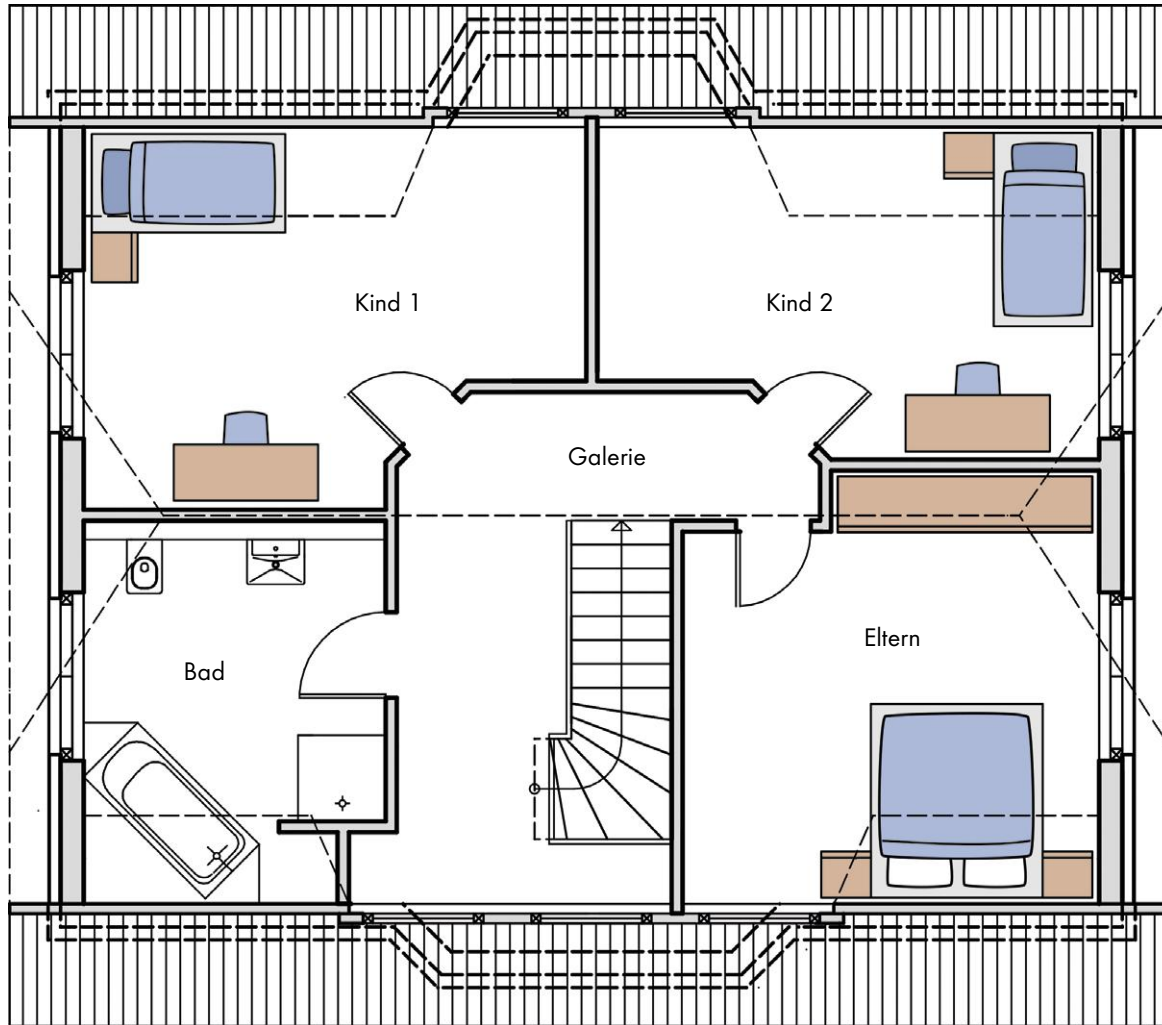

Abbildung enthält Sonderausstattungen

Aye-Bau[®]
Das Massivhaus.

Haus Hildesheim

Wunderschönes Landhaus mit Krüppelwalmdach und großzügig angelegtem Innenbereich; viel Raum zur individuellen Entfaltung.

Stein auf Stein – Grundsolide

Haus Hildesheim

Erdgeschoss

Haus Hildesheim

Dachgeschoss

Raumgrößen

Erdgeschoss

Diele	18,51 m ²
WC	3,77 m ²
HAR	11,07 m ²
Küche	14,49 m ²
Wohnen/Essen	40,05 m ²

insgesamt 87,89 m²

Dachgeschoss

Galerie	13,62 m ²
Bad	12,24 m ²
Kind 1	18,60 m ²
Kind 2	16,61 m ²
Eltern	18,78 m ²

insgesamt 79,85 m²

Raumgrößen
EG + DG

167,74 m²

Kellergeschoss (falls gekauft)

Stein auf Stein – Grundsolide