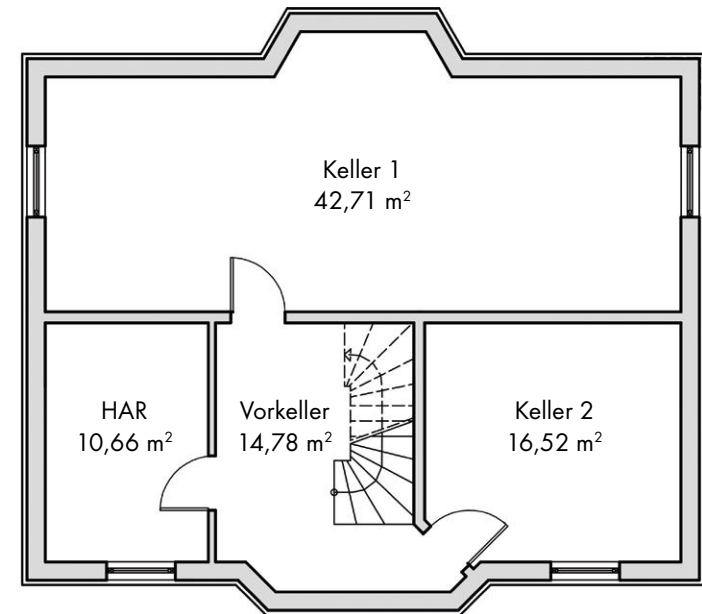

Haus Hildesheim

Erdgeschoss

Haus Hildesheim

Dachgeschoss

Raumgrößen

Erdgeschoss

Diele	18,51 m ²
WC	3,77 m ²
HAR	11,07 m ²
Küche	14,49 m ²
Wohnen/Essen	40,05 m ²

insgesamt 87,89 m²

Dachgeschoss

Galerie	13,62 m ²
Bad	12,24 m ²
Kind 1	18,60 m ²
Kind 2	16,61 m ²
Eltern	18,78 m ²

insgesamt 79,85 m²

Raumgrößen
EG + DG

167,74 m²

Kellergeschoss (falls gekauft)

Stein auf Stein – Grundsolide