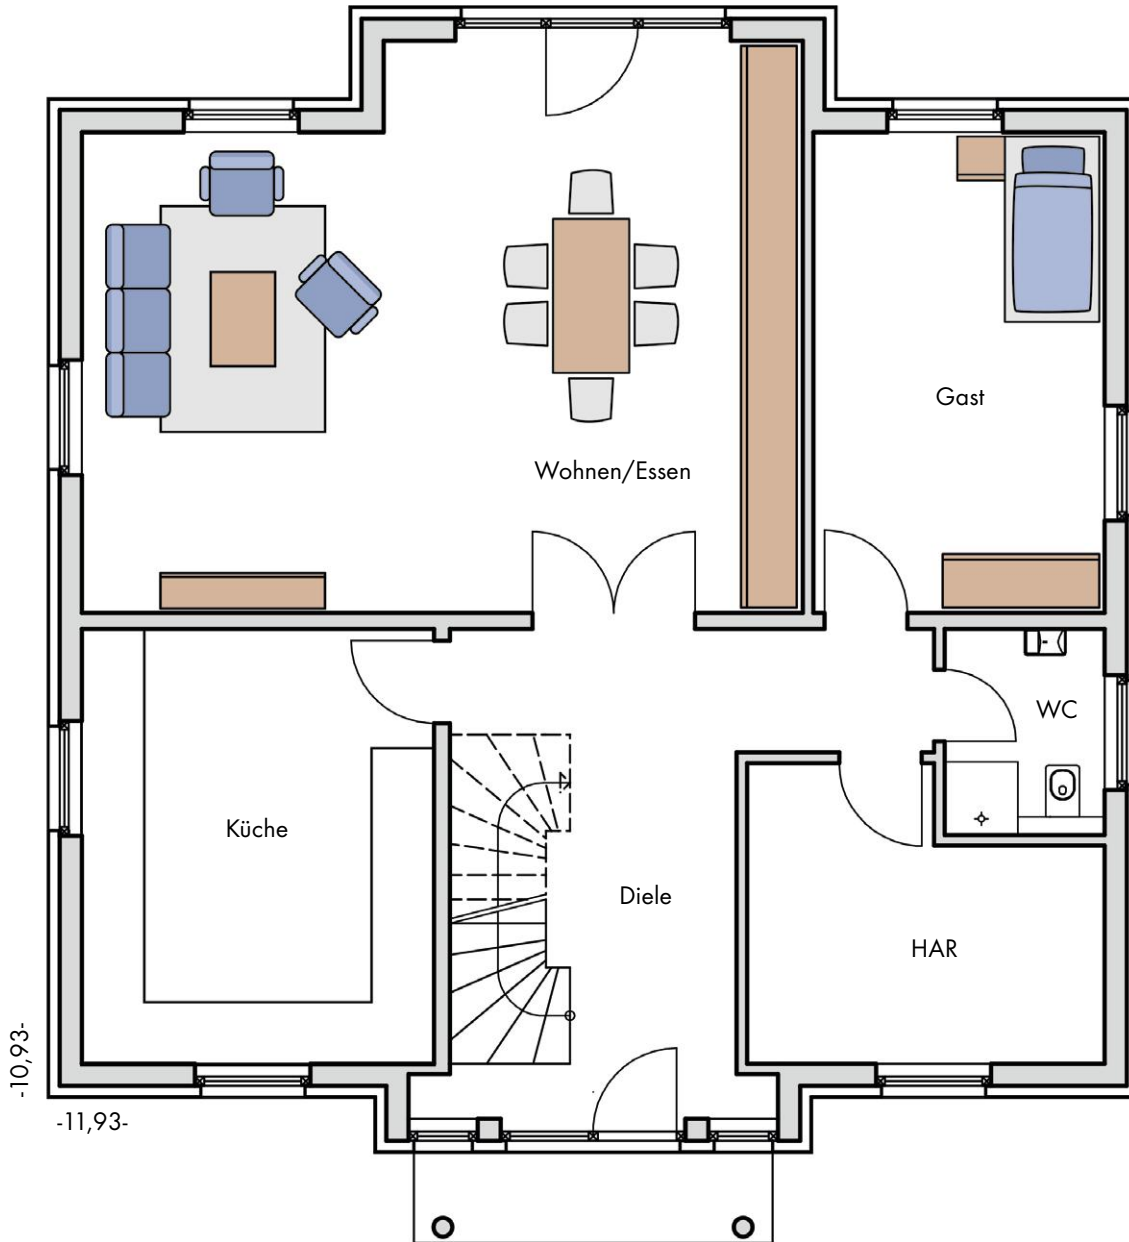

Abbildung enthält Sonderausstattungen

Aye-Bau[®]
Das Massivhaus.

Haus Königstein

Stilvolle Mansardenvilla mit allen Vorzügen einer modernen Innengestaltung; ihr großzügiges Raumangebot erfüllt zahlreiche individuelle Einrichtungswünsche.

Stein auf Stein – Grundsolide

Haus Königstein

Erdgeschoss

Süden

Haus Königstein

Dachgeschoss

Raumgrößen

Ergeschoss

Diele	20,39 m ²
WC	3,94 m ²
HAR	11,17 m ²
Küche	18,29 m ²
Wohnen/Essen	46,41 m ²
Gast	16,74 m ²

insgesamt 116,94 m²

Dachgeschoss

Galerie	18,61 m ²
Abstellraum	4,29 m ²
Bad	15,71 m ²
Eltern	23,15 m ²
Kind 1	18,83 m ²
Kind 2	15,39 m ²
Kind 3	15,39 m ²

insgesamt 111,37 m²

Raumgrößen

EG + DG 228,31 m²

Kellergeschoss (falls gekauft)

Stein auf Stein – Grundsolide