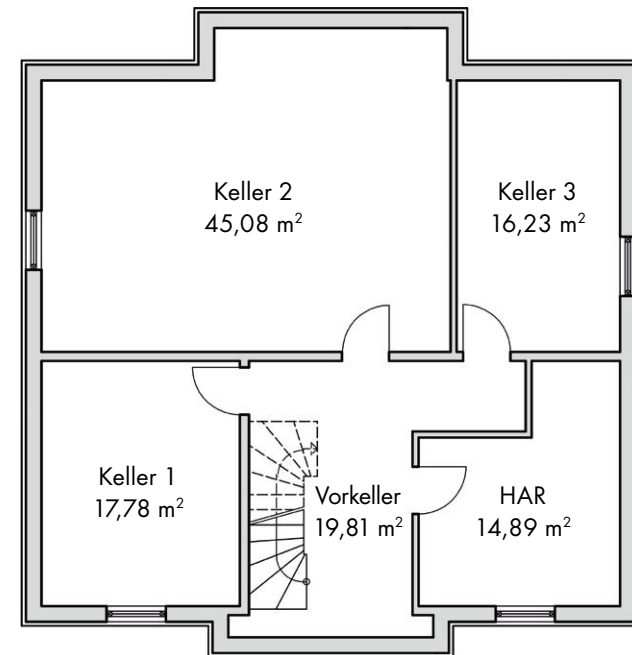

Stein auf Stein – Grundsolide

Haus Königstein

Erdgeschoss

Süden

Haus Königstein

Dachgeschoss

Raumgrößen

Ergeschoss

Diele	20,39 m ²
WC	3,94 m ²
HAR	11,17 m ²
Küche	18,29 m ²
Wohnen/Essen	46,41 m ²
Gast	16,74 m ²

insgesamt 116,94 m²

Dachgeschoss

Galerie	18,61 m ²
Abstellraum	4,29 m ²
Bad	15,71 m ²
Eltern	23,15 m ²
Kind 1	18,83 m ²
Kind 2	15,39 m ²
Kind 3	15,39 m ²

insgesamt 111,37 m²

Raumgrößen

EG + DG 228,31 m²

Kellergeschoss (falls gekauft)

Stein auf Stein – Grundsolide