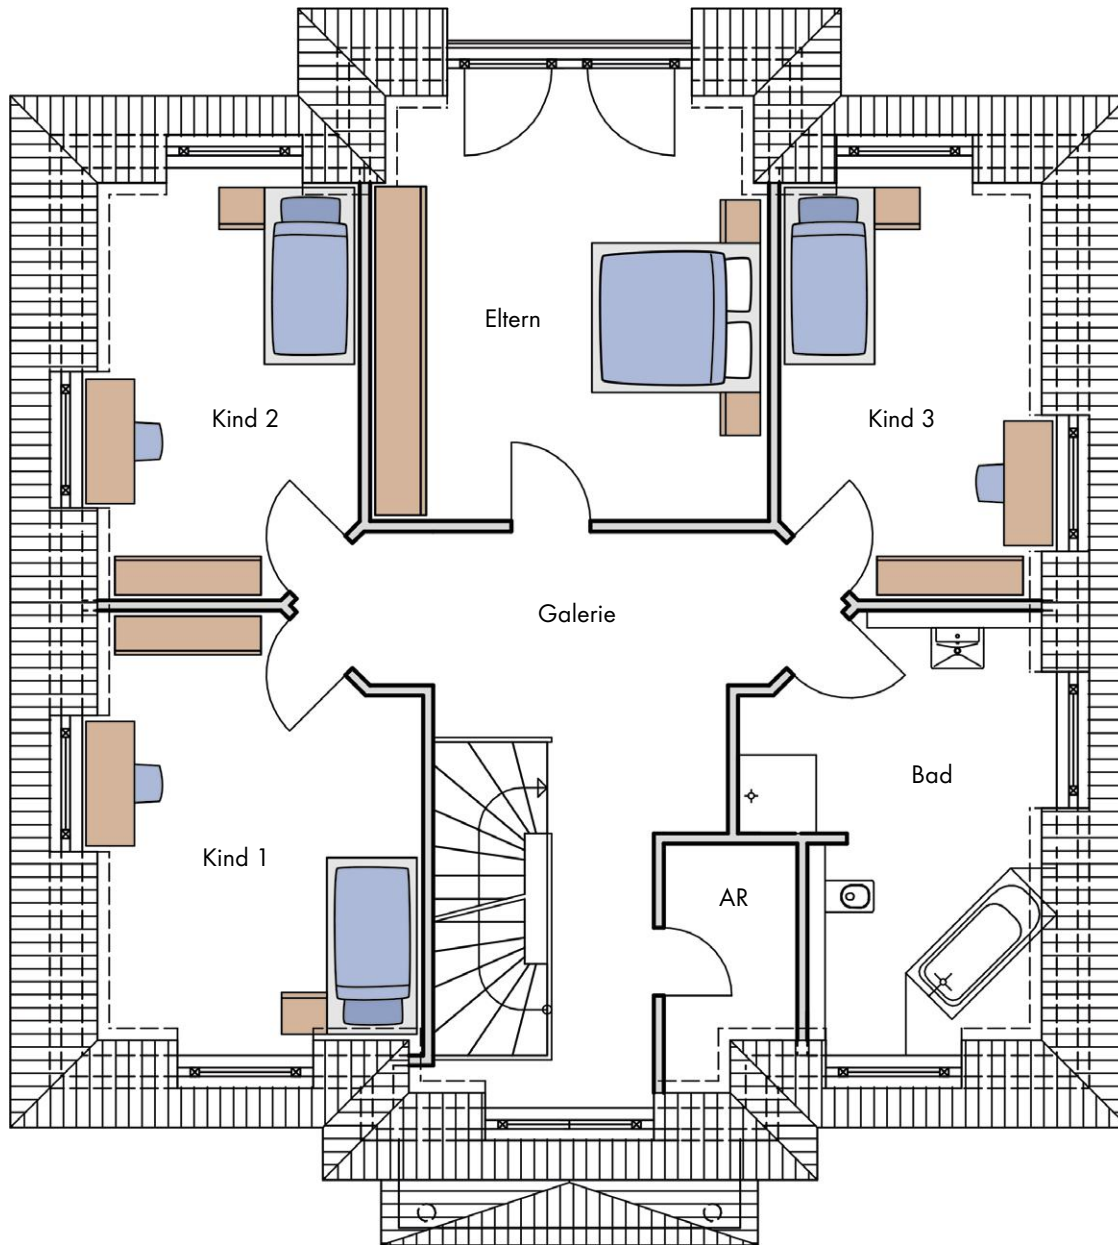

Stein auf Stein – Grundsolide

Haus Königstein

Erdgeschoss

Süden

Haus Königstein

Dachgeschoss

Raumgrößen

Ergeschoss

Diele	20,39 m ²
WC	3,94 m ²
HAR	11,17 m ²
Küche	18,29 m ²
Wohnen/Essen	46,41 m ²
Gast	16,74 m ²

insgesamt 116,94 m²

Dachgeschoss

Galerie	18,61 m ²
Abstellraum	4,29 m ²
Bad	15,71 m ²
Eltern	23,15 m ²
Kind 1	18,83 m ²
Kind 2	15,39 m ²
Kind 3	15,39 m ²

insgesamt 111,37 m²

Raumgrößen

EG + DG 228,31 m²

Kellergeschoss (falls gekauft)

Stein auf Stein – Grundsolide