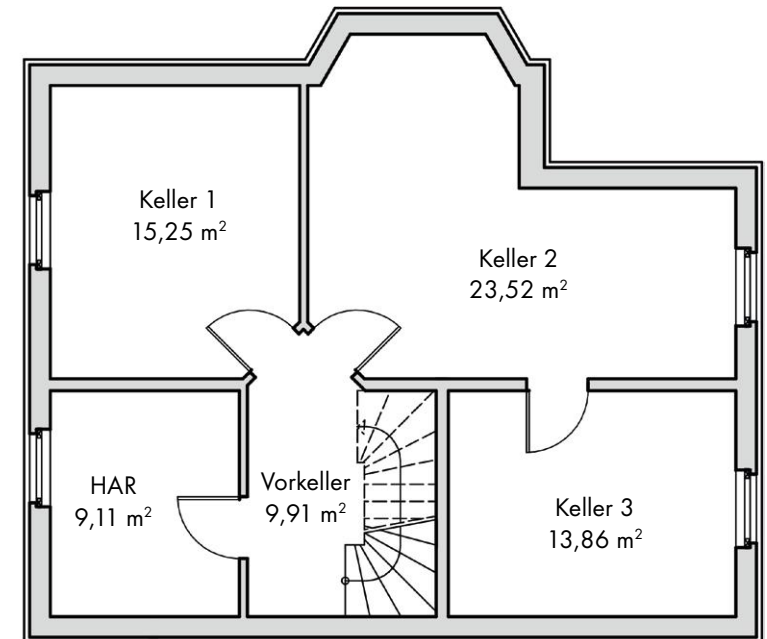

Kellergeschoss (falls gekauft)

Stein auf Stein – Grundsolide