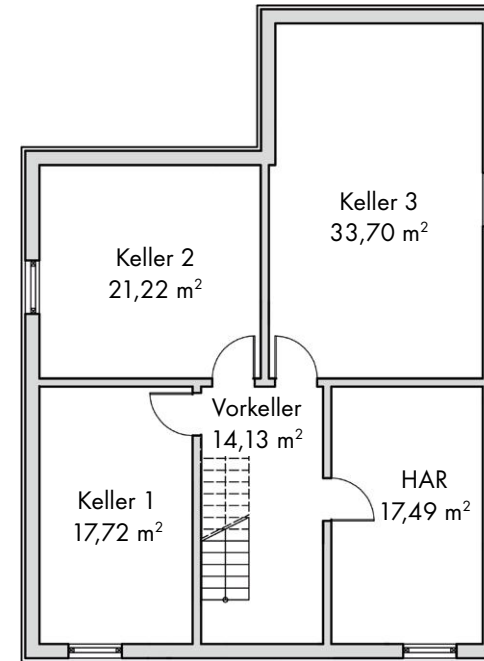

Kellergeschoss (falls gekauft)

Stein auf Stein – Grundsolide