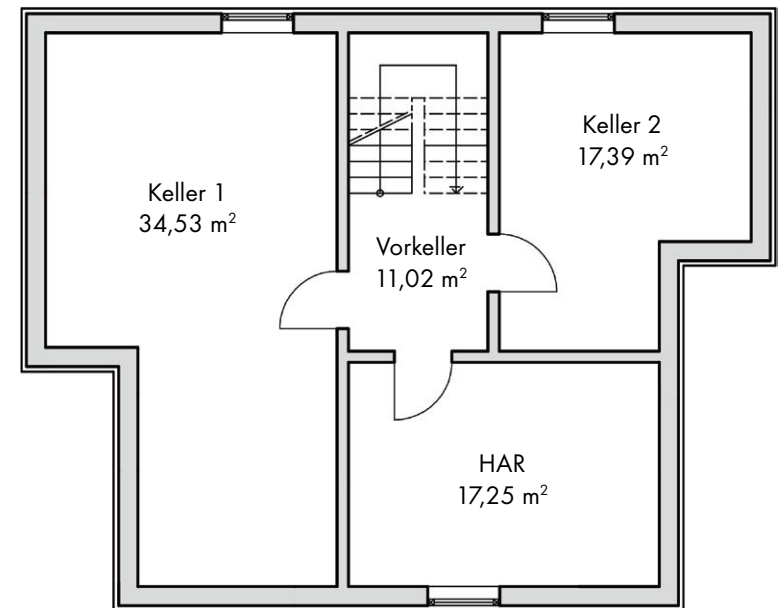

Haus Wolfsburg

Erdgeschoss

Haus Wolfsburg

Dachgeschoss

Raumgrößen

Erdgeschoss

Diele	17,87 m ²
HAR	13,93 m ²
WC	2,55 m ²
Küche	12,60 m ²
Wohnen/Essen	36,59 m ²

insgesamt 83,54 m²

Dachgeschoss

Flur	7,64 m ²
Abstellraum	3,83 m ²
Bad	12,02 m ²
Kind 1	16,96 m ²
Kind 2	15,57 m ²
Eltern	20,74 m ²

insgesamt 76,76 m²

Raumgrößen

EG + DG 160,30 m²

Kellergeschoss (falls gekauft)

Stein auf Stein – Grundsolide