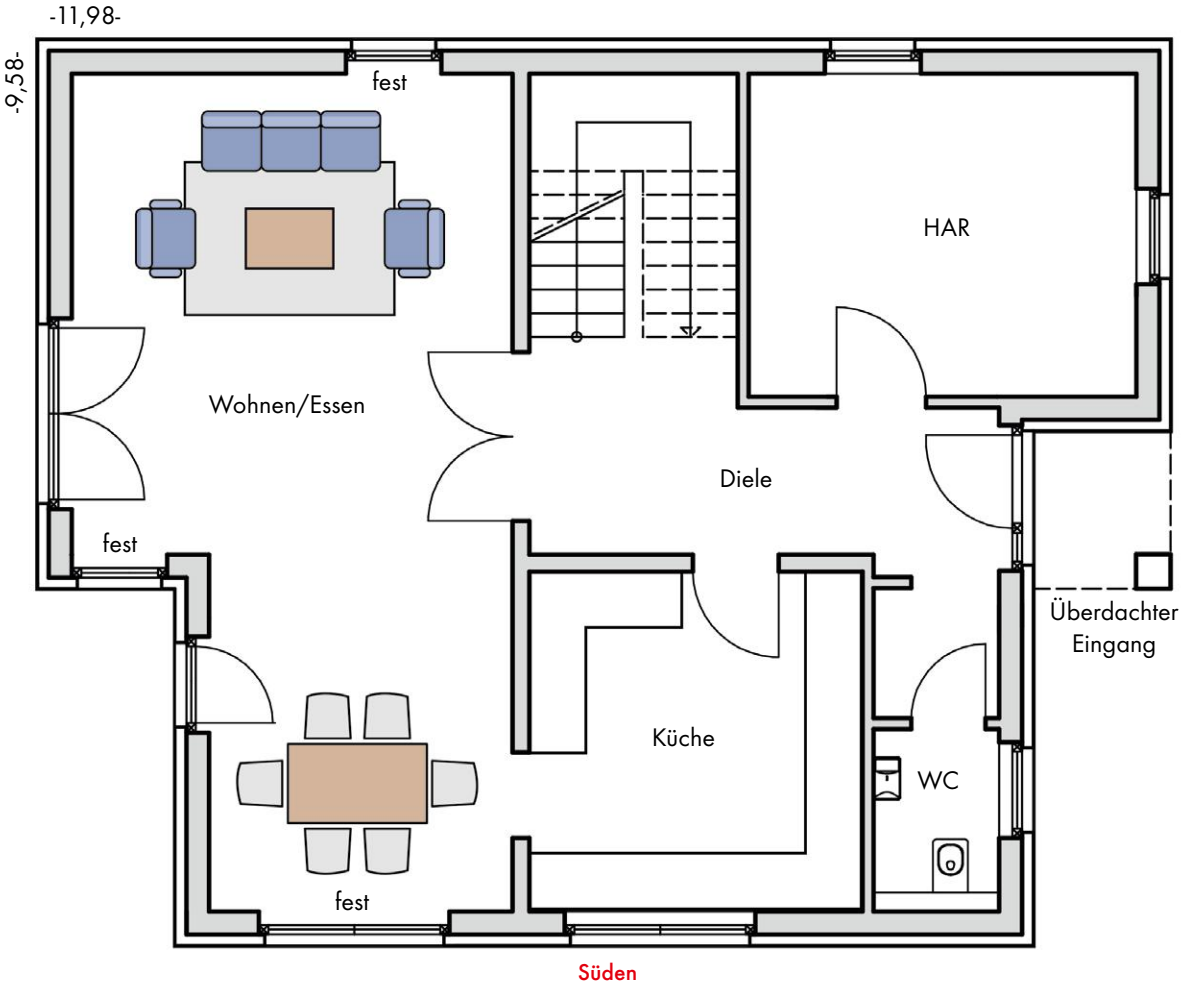

Abbildung enthält Sonderausstattungen

Aye-Bau[®]
Das Massivhaus.

Haus Wolfsburg

Modernes Pultdachhaus für Individualisten; die geradlinige, extravagante Architektur bietet viele Gestaltungsvarianten.

Stein auf Stein – Grundsolide

Haus Wolfsburg

Erdgeschoss

Haus Wolfsburg

Dachgeschoss

Raumgrößen

Erdgeschoss

Diele	17,87 m ²
HAR	13,93 m ²
WC	2,55 m ²
Küche	12,60 m ²
Wohnen/Essen	36,59 m ²

insgesamt 83,54 m²

Dachgeschoss

Flur	7,64 m ²
Abstellraum	3,83 m ²
Bad	12,02 m ²
Kind 1	16,96 m ²
Kind 2	15,57 m ²
Eltern	20,74 m ²

insgesamt 76,76 m²

Raumgrößen

EG + DG 160,30 m²

Kellergeschoss (falls gekauft)

Stein auf Stein – Grundsolide