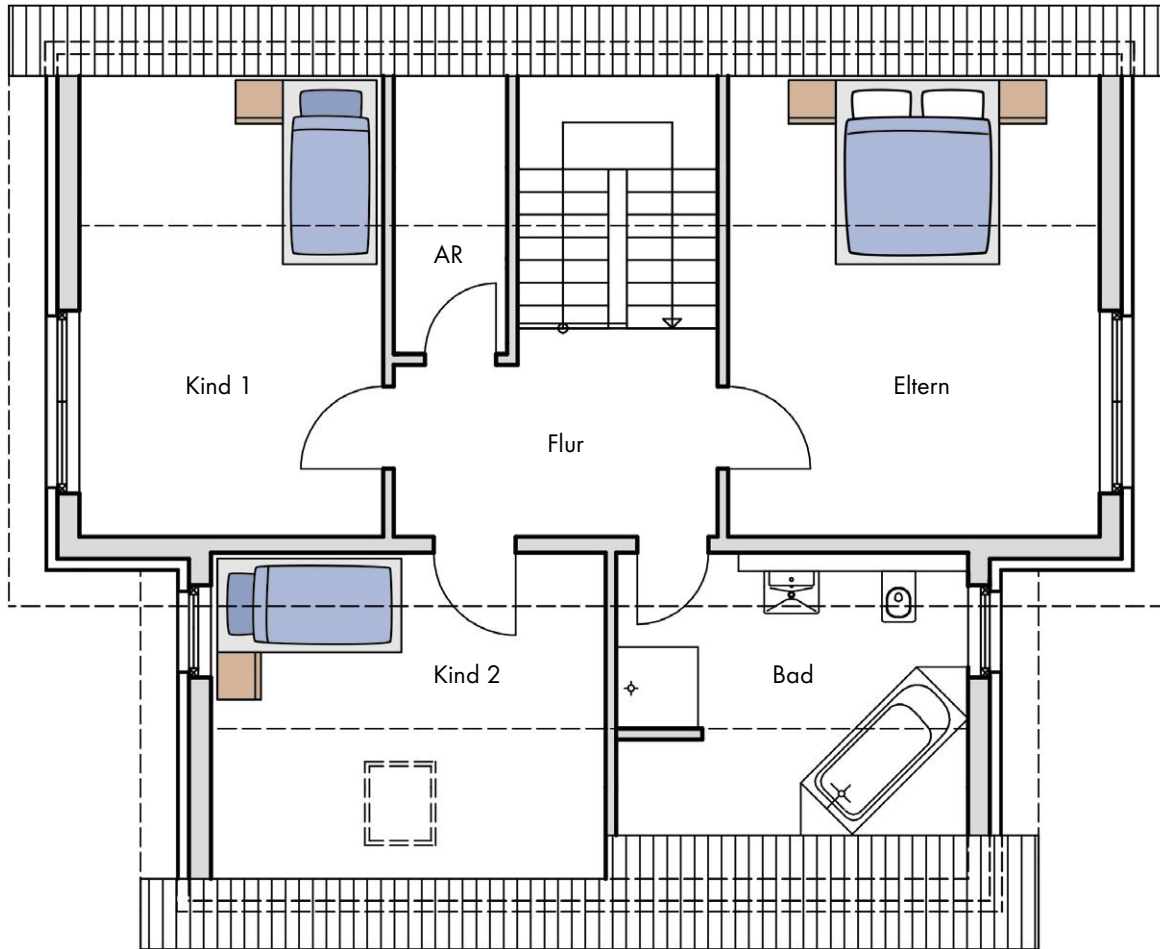

Abbildung enthält Sonderausstattungen

Aye-Bau[®]
Das Massivhaus.

Haus Wolfsburg

Modernes Pultdachhaus für Individualisten; die geradlinige, extravagante Architektur bietet viele Gestaltungsvarianten.

Stein auf Stein – Grundsolide

Haus Wolfsburg

Erdgeschoss

Haus Wolfsburg

Dachgeschoss

Raumgrößen

Erdgeschoss

Diele	17,87 m ²
HAR	13,93 m ²
WC	2,55 m ²
Küche	12,60 m ²
Wohnen/Essen	36,59 m ²

insgesamt 83,54 m²

Dachgeschoss

Flur	7,64 m ²
Abstellraum	3,83 m ²
Bad	12,02 m ²
Kind 1	16,96 m ²
Kind 2	15,57 m ²
Eltern	20,74 m ²

insgesamt 76,76 m²

Raumgrößen

EG + DG 160,30 m²

Kellergeschoss (falls gekauft)

Stein auf Stein – Grundsolide