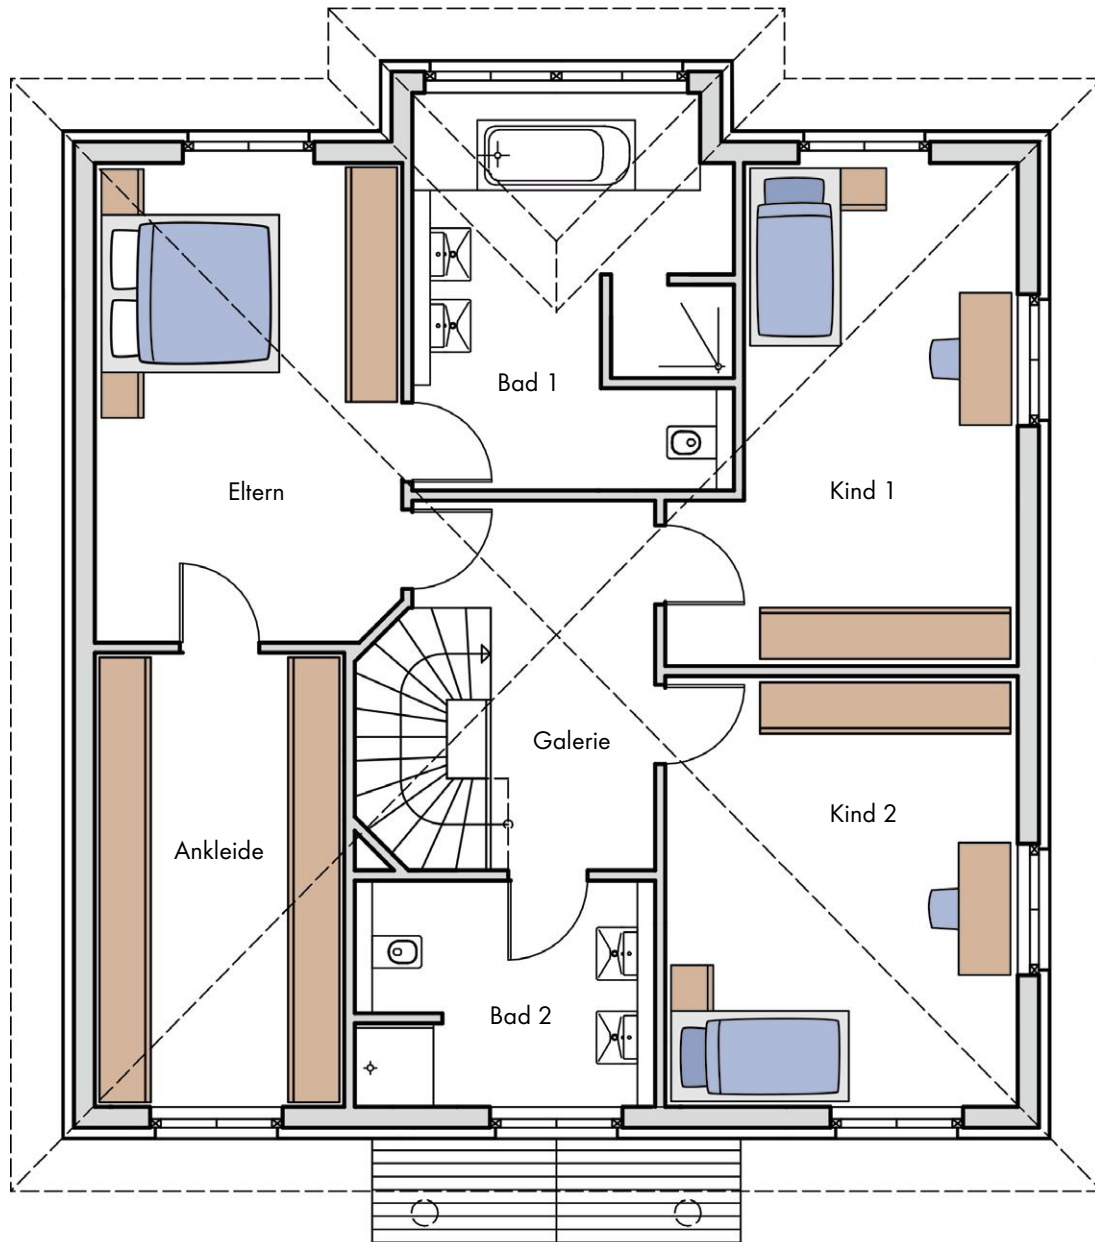

Stein auf Stein – Grundsolide

Haus Zehlendorf

Erdgeschoss

Süden

Haus Zehlendorf

Obergeschoss

Raumgrößen

Erdgeschoss

Diele	21,62 m ²
WC	2,12 m ²
HAR	13,17 m ²
Küche	21,28 m ²
Wohnen/Essen	55,22 m ²

insgesamt 113,41 m²

Obergeschoss

Galerie	9,00 m ²
Bad 1	16,33 m ²
Bad 2	8,84 m ²
Kind 1	19,82 m ²
Kind 2	19,76 m ²
Eltern	19,28 m ²
Ankleide	14,74 m ²

insgesamt 107,77 m²

**Raumgrößen
EG + OG**

221,18 m²

Kellergeschoss (falls gekauft)

Stein auf Stein – Grundsolide