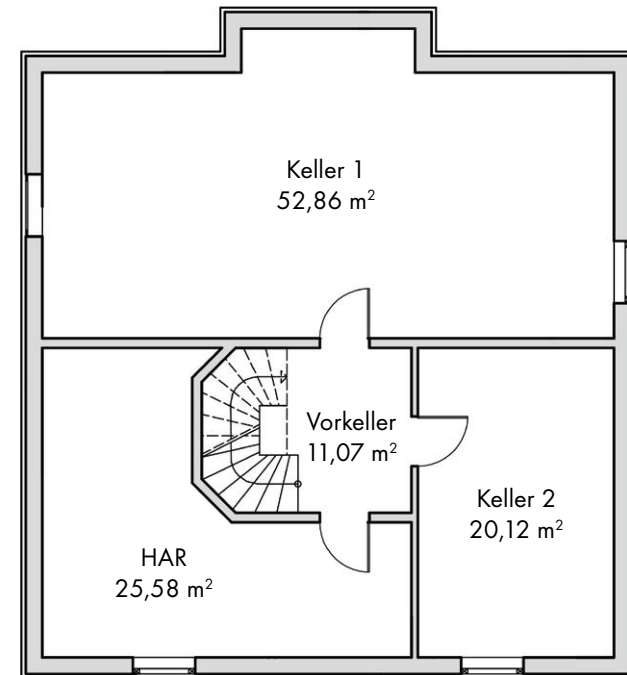

Stein auf Stein – Grundsolide

Haus Zehlendorf

Erdgeschoss

Süden

Haus Zehlendorf

Obergeschoss

Raumgrößen

Erdgeschoss

Diele	21,62 m ²
WC	2,12 m ²
HAR	13,17 m ²
Küche	21,28 m ²
Wohnen/Essen	55,22 m ²

insgesamt 113,41 m²

Obergeschoss

Galerie	9,00 m ²
Bad 1	16,33 m ²
Bad 2	8,84 m ²
Kind 1	19,82 m ²
Kind 2	19,76 m ²
Eltern	19,28 m ²
Ankleide	14,74 m ²

insgesamt 107,77 m²

**Raumgrößen
EG + OG**

221,18 m²

Kellergeschoss (falls gekauft)

Stein auf Stein – Grundsolide