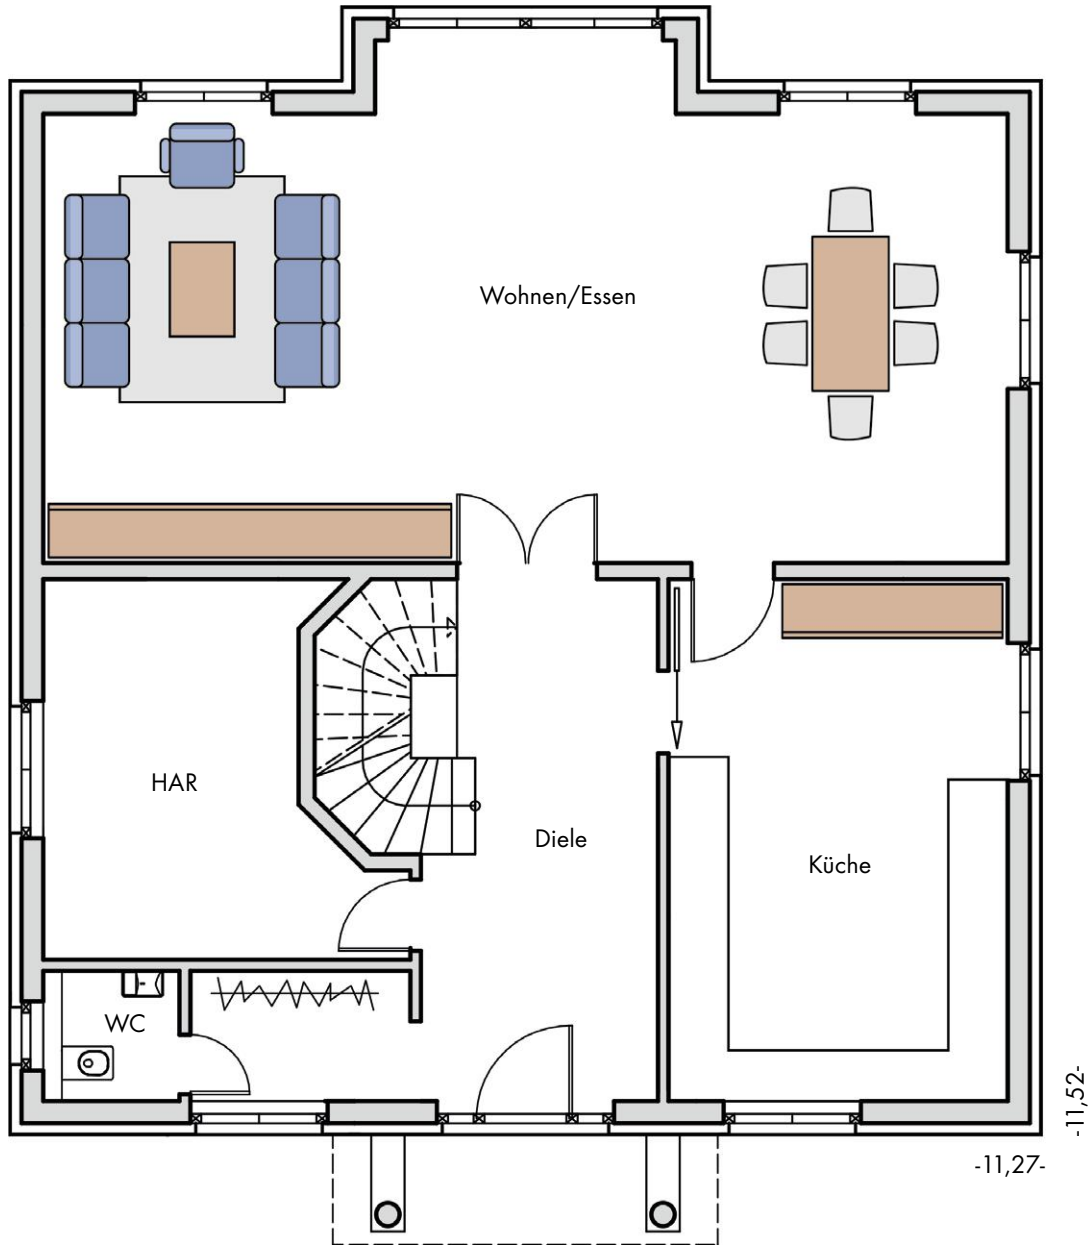

Stein auf Stein – Grundsolide

Haus Zehlendorf

Erdgeschoss

Süden

Haus Zehlendorf

Obergeschoss

Raumgrößen

Erdgeschoss

Diele	21,62 m ²
WC	2,12 m ²
HAR	13,17 m ²
Küche	21,28 m ²
Wohnen/Essen	55,22 m ²

insgesamt 113,41 m²

Obergeschoss

Galerie	9,00 m ²
Bad 1	16,33 m ²
Bad 2	8,84 m ²
Kind 1	19,82 m ²
Kind 2	19,76 m ²
Eltern	19,28 m ²
Ankleide	14,74 m ²

insgesamt 107,77 m²

**Raumgrößen
EG + OG**

221,18 m²

Kellergeschoss (falls gekauft)

Stein auf Stein – Grundsolide