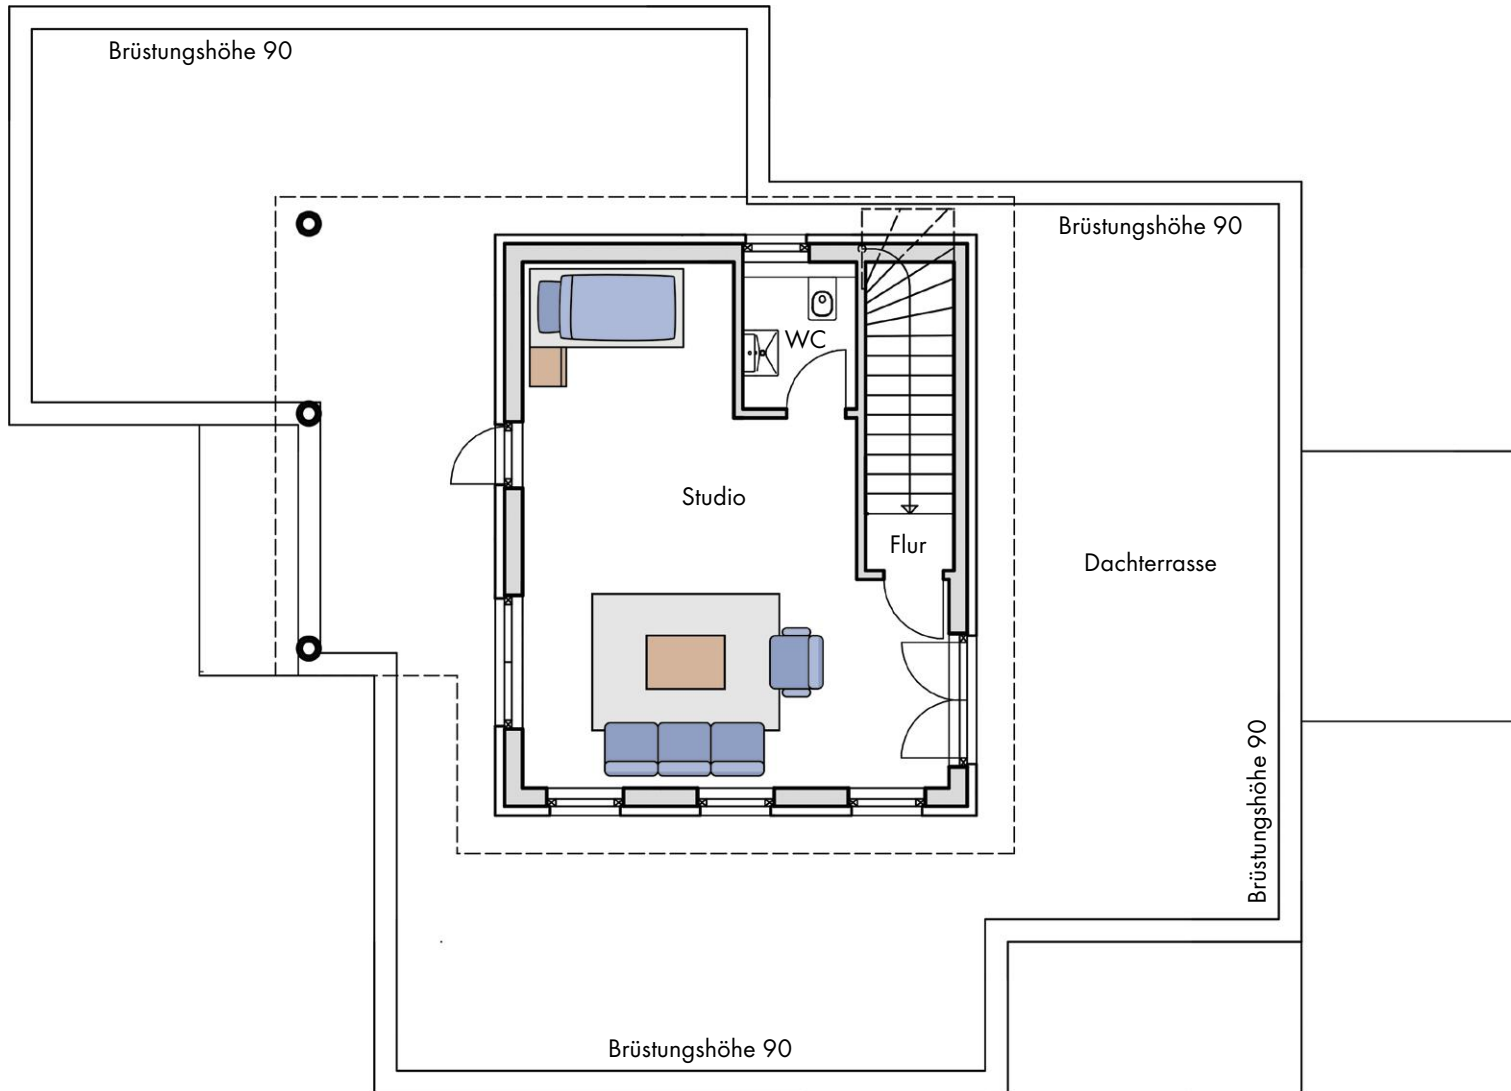

Villa Schlachtensee

Erdgeschoss

Villa Schlachtensee

Obergeschoss

Stein auf Stein – Grundsolide

Villa Schlachtensee

Staffelgeschoss

Villa Schlachtensee

Kellergeschoss (falls gekauft)

Raumgrößen

Erdgeschoss

Diele	15,88 m ²
Flur	6,97 m ²
Garderobe	9,22 m ²
HAR	18,36 m ²
Essen	26,94 m ²
Küche	21,90 m ²
Wohnen	63,23 m ²

insgesamt 162,50 m²

Staffelgeschoss

Studio	30,44 m ²
WC	2,90 m ²
Flur	0,87 m ²

insgesamt 34,21 m²

Obergeschoss

Galerie	24,24 m ²
Bad 1	21,44 m ²
Eltern	23,33 m ²
Ankleide	15,99 m ²
Kind 1	19,79 m ²
Kind 2	19,76 m ²
Bad 2	6,58 m ²
WC	2,06 m ²

insgesamt 133,19 m²

Raumgrößen

EG + OG + SG **329,90 m²**