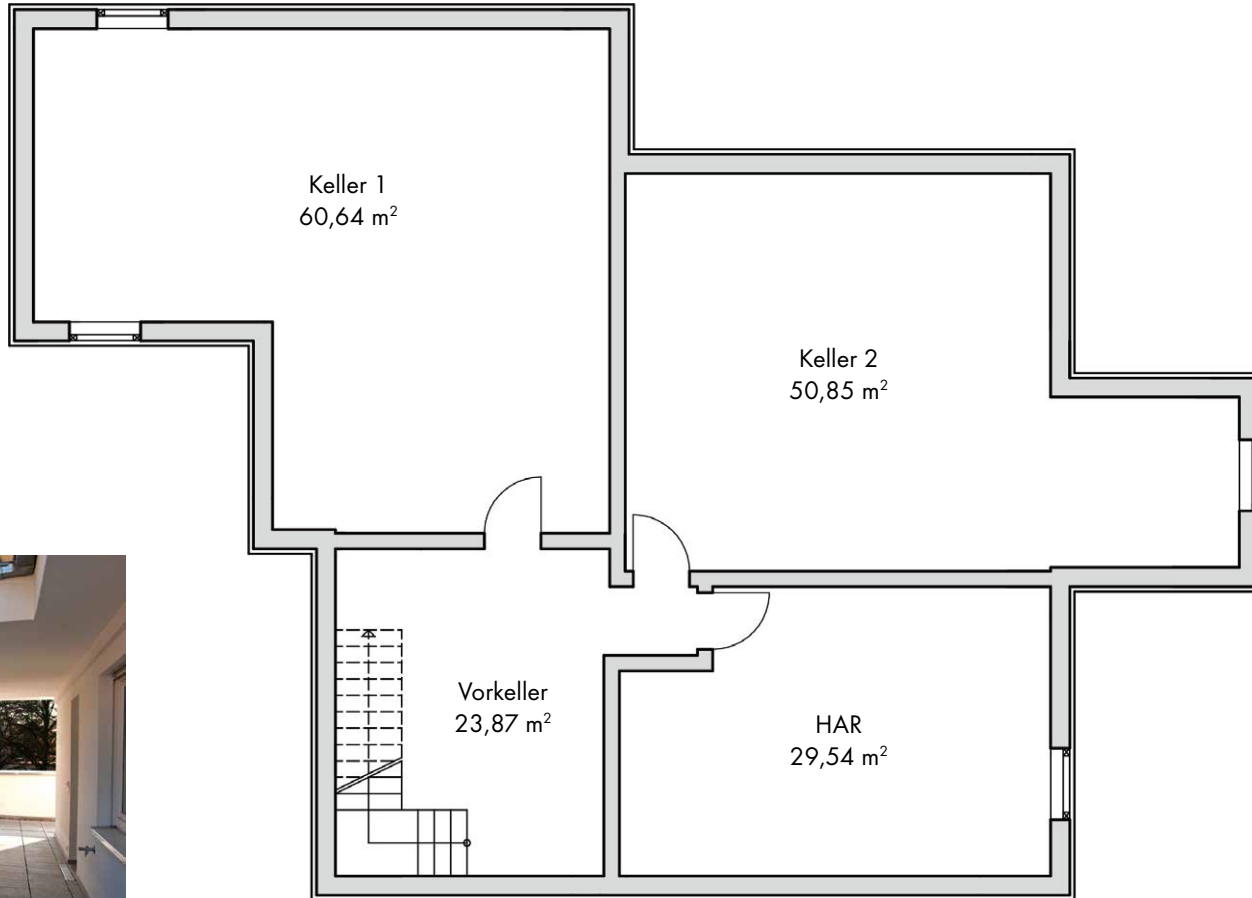

Villa Schlachtensee

Erdgeschoss

Villa Schlachtensee

Obergeschoss

Stein auf Stein – Grundsolide

Villa Schlachtensee

Staffelgeschoss

Villa Schlachtensee

Kellergeschoss (falls gekauft)

Raumgrößen

Erdgeschoss

Diele	15,88 m ²
Flur	6,97 m ²
Garderobe	9,22 m ²
HAR	18,36 m ²
Essen	26,94 m ²
Küche	21,90 m ²
Wohnen	63,23 m ²

insgesamt 162,50 m²

Staffelgeschoss

Studio	30,44 m ²
WC	2,90 m ²
Flur	0,87 m ²

insgesamt 34,21 m²

Obergeschoss

Galerie	24,24 m ²
Bad 1	21,44 m ²
Eltern	23,33 m ²
Ankleide	15,99 m ²
Kind 1	19,79 m ²
Kind 2	19,76 m ²
Bad 2	6,58 m ²
WC	2,06 m ²

insgesamt 133,19 m²

Raumgrößen

EG + OG + SG **329,90 m²**