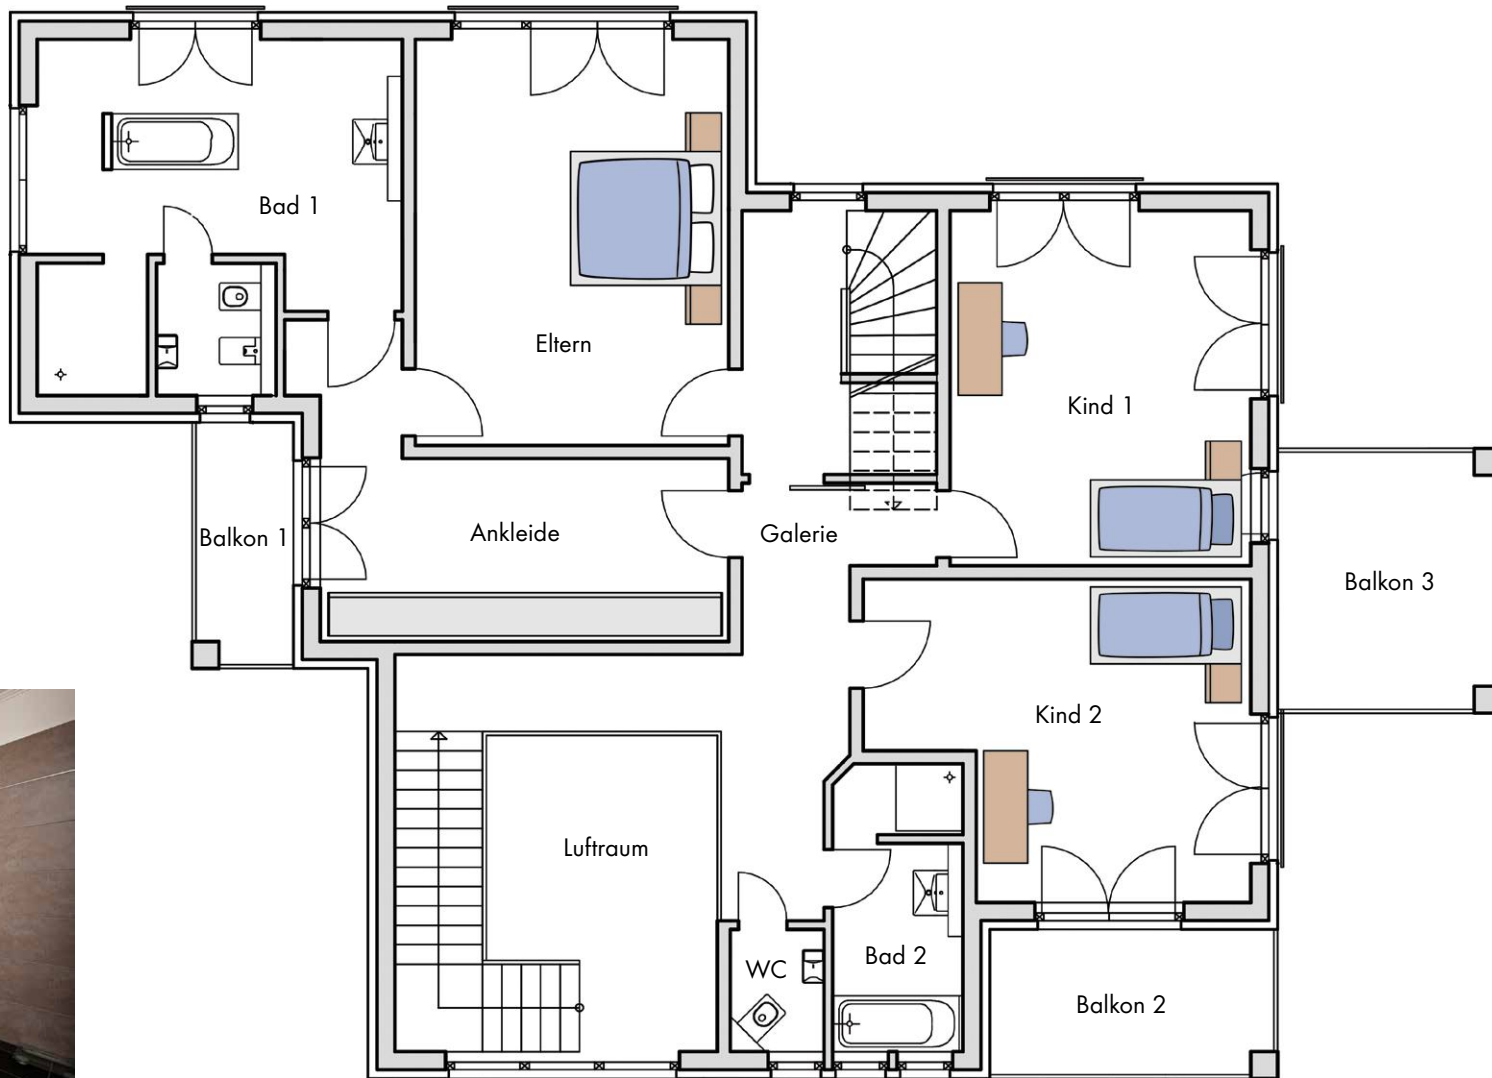

Abbildung enthält Sonderausstattungen

Aye-Bau[®]
Das Massivhaus.

Villa Schlachtensee

Repräsentative Berliner Stadtvilla mit weitläufigem Wohn-/Essbereich und einer ganzjährig besonnten Dachterrasse.

Stein auf Stein – Grundsolide

Villa Schlachtensee

Erdgeschoss

Villa Schlachtensee

Obergeschoss

Stein auf Stein – Grundsolide

Villa Schlachtensee

Staffelgeschoss

Villa Schlachtensee

Kellergeschoss (falls gekauft)

Raumgrößen

Erdgeschoss

Diele	15,88 m ²
Flur	6,97 m ²
Garderobe	9,22 m ²
HAR	18,36 m ²
Essen	26,94 m ²
Küche	21,90 m ²
Wohnen	63,23 m ²

insgesamt 162,50 m²

Staffelgeschoss

Studio	30,44 m ²
WC	2,90 m ²
Flur	0,87 m ²

insgesamt 34,21 m²

Obergeschoss

Galerie	24,24 m ²
Bad 1	21,44 m ²
Eltern	23,33 m ²
Ankleide	15,99 m ²
Kind 1	19,79 m ²
Kind 2	19,76 m ²
Bad 2	6,58 m ²
WC	2,06 m ²

insgesamt 133,19 m²

Raumgrößen

EG + OG + SG **329,90 m²**